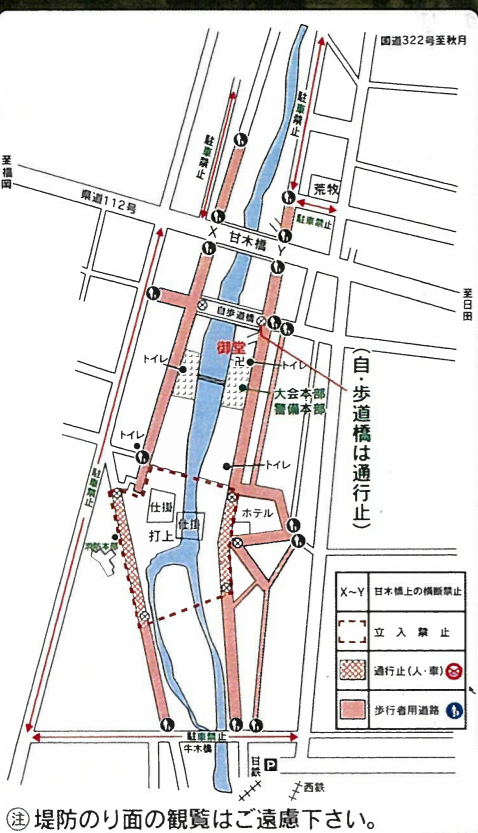

第72回 甘木川 2023 Asakura city

花火大会

流灌頂法要会

2023

8月26日(土)

主催 朝倉商工会議所 TEL.0946-22-3835
後援 朝倉市・甘木流灌頂奉賛会・あさくら観光協会

時間 午後7時40分開始
場所 小石原川甘木橋下流

小雨
決行
荒天順延

花火大会開催情報自動音声案内 050-3665-9667

●流灌頂法要会(1日のみ開催)

施餓鬼供養・灯籠流し
26日 午後8時30分～
灯籠代1個 1,000円

灯籠流し

●交差点の交通事故防止 ●高齢者、子供の交通事故防止 ●飲酒運転の撲滅 ●自転車の安全利用の促進 ●ドローン禁止

マジシャン「ターボ」による 奇想天外変面マジックショー

●時間: 18:45～19:15
●場所: 花火大会本部前

福岡県出身。9歳の頃からマジシャンとしての仕事を始める。17歳で単身渡米、ラスベガスの一流マジシャンのもとで修業を積む。帰国後はハウステンボスで3年間の専属契約を結ぶなど、九州各地で活躍。次々とお面が変わる中国の伝統芸能である変面を得意とする。

交通規制案内

8月26日(土) 午後7時～午後9時30分

- 左図のとおり規制が行われます。皆様のご協力をお願いします。
- 周辺道路は混雑しますので公共の交通機関をご利用願います。
- 甘木橋・牛木橋上での観覧はできません。
- 自歩道橋は通行できません。
- 警察・消防・係員の指示に従って下さい。
- 駐車場は準備していません。

お願い

- 当日から翌日10時までは打ち上げ現場付近の河川敷へ絶対に入らないでください。
- 不発玉や火薬類は危険です。発見したら直ちに主催者へご連絡下さい。
- ゴミの持ち帰りにご協力下さい。
- 会場内、会場付近において、ドローン(自律制御される飛行体)の使用は禁止させていただきます。